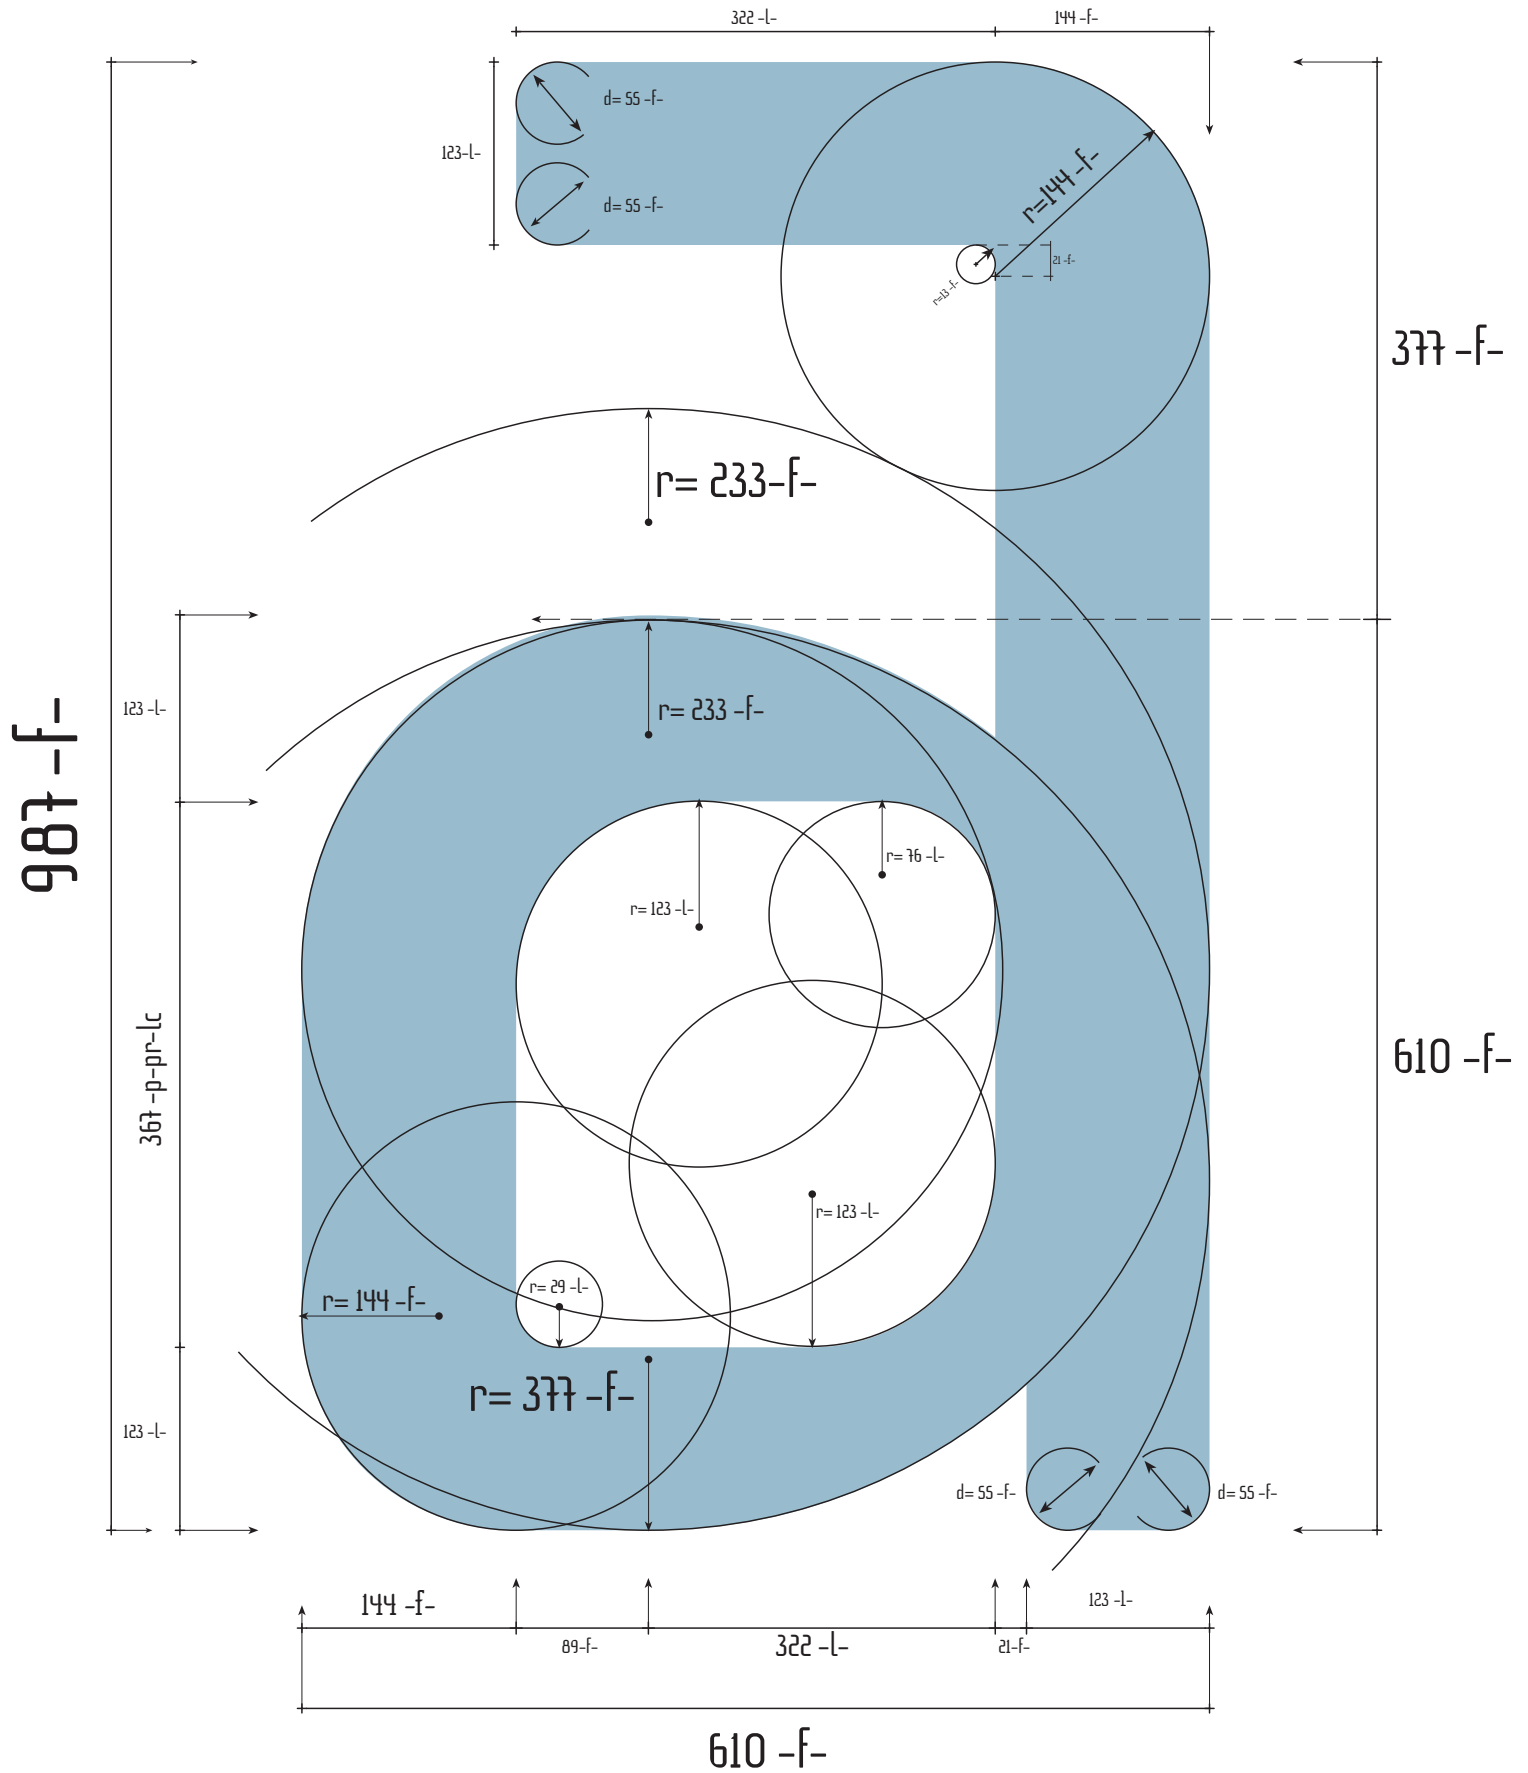

# f3 Secuencia round

$\varphi$  arithmetic font

*Fuente matemática con proporción áurea*